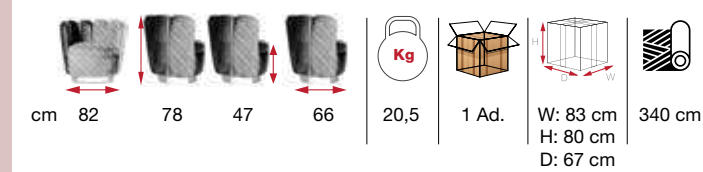

RESTOQUIP
EQUIPEMENTS DE CUISINE PRO