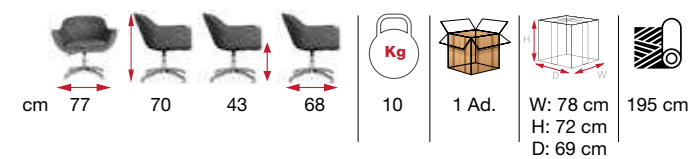

ZARA

[ZRA 01]