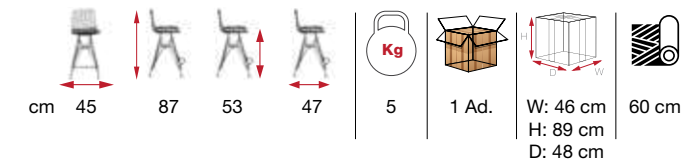

[LMS 03]

LIMOS