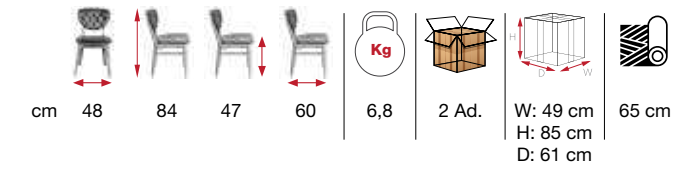

[LON 04]
Lion Capitone

[LON 07]
plastik