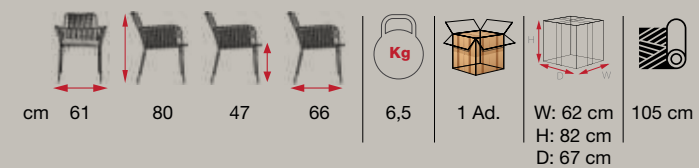

ERVA

[ERV 01]

[ERV 02]

TAPE

Furniture
that tells
a story

[TPE 01]

[TPE 05]

cm 57	70	46	58	9,7	1 Ad.	W: 58 cm H: 72 cm D: 59 cm	135 cm