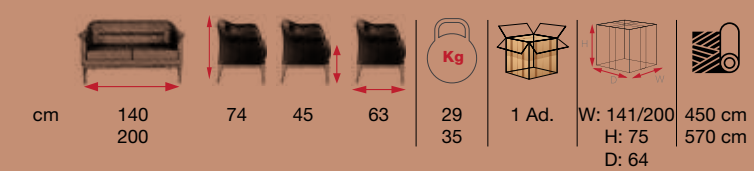

[AVA 03]
berjer