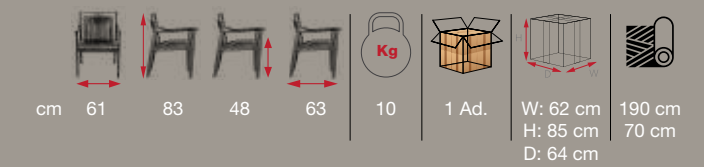

[TIG 01]
hasırlı