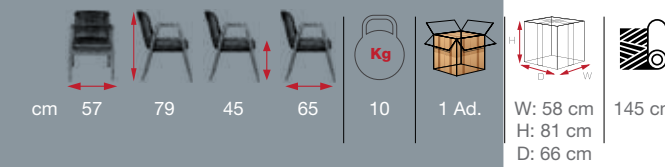

[MLD 02]

cm 55	76	41	50	Kg 6	1 Ad.	W: 56 cm	H: 78 cm	D: 51 cm
cm 55	101	70	53	Kg 7,7	1 Ad.	W: 56 cm	H: 103 cm	D: 54 cm

[MAG 02]

[MAG 01]

cm	56	83	45	56	7	1 Ad.	W: 59 cm	100 cm
	58			58	8		H: 85 cm	90 cm
							D: 59 cm	

MAGi

BEGONVİL

[BGN 01]

cm	61	77	45	60	9	1 Ad.	W: 62 cm	155 cm
							H: 79 cm	
							D: 61 cm	

CASTRO

[CTR 01]

[CTR 02]
berjer

LADEN