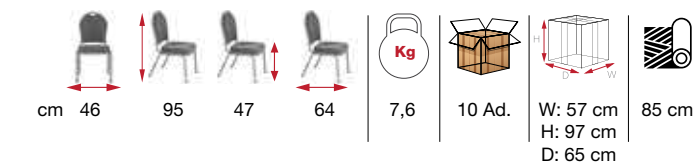

ORRO

MOSSO

[ORM 03]