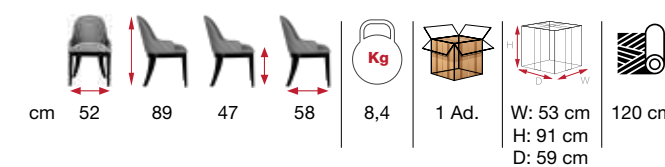

BARCELONA

[BRC 02]