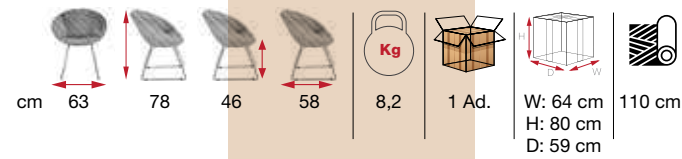

AĞVA

[AGV 01]

TEK AÇIK

[TEK 01]

NANO

[NAN 02]

YASMIN

[YSM 01]

[AGV 02]

[TEK 02]

[NAN 04]

[NAN 03]

[YSM 02]