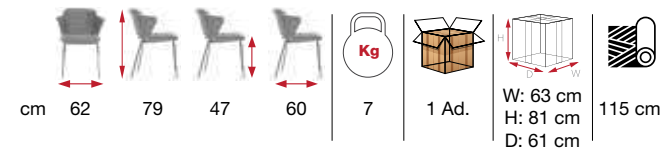

PATE

[PTE 03]

SDNEY

YUNUS