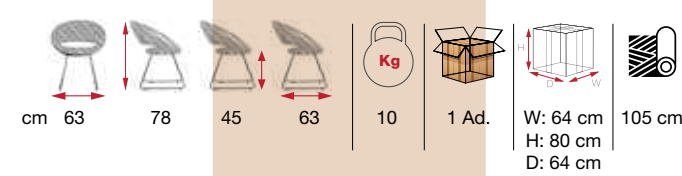

AĞVA

[AGV 01]

TEK AÇIK

[TEK 01]

NANO

[NAN 02]

YASMIN

[YSM 01]

[AGV 02]

[TEK 02]

[NAN 04]

[NAN 03]

[YSM 02]