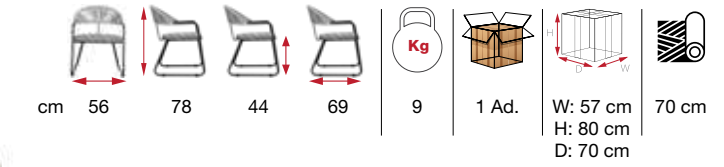

FERIS

[FER 01]