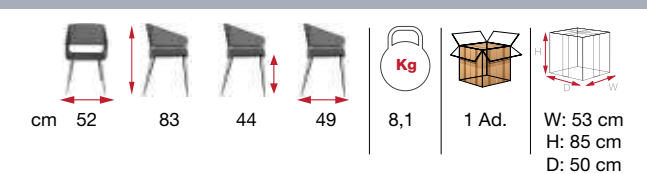

MOLDE

SPACE

[LAU 01]

LAURA

VOONKA