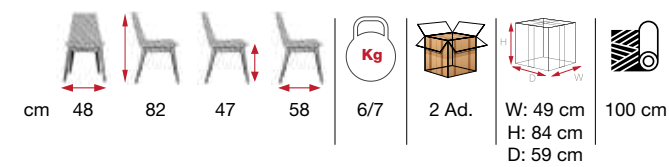

[MRD 09]
müdür