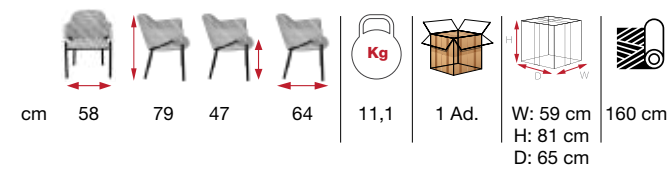

LARSEN

[LSN 01]

[TIG 02]
deri döşemeli