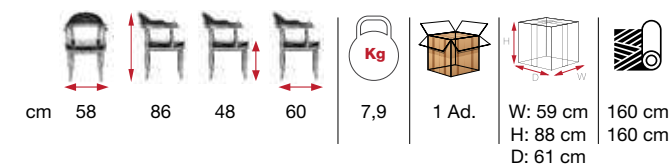

Art
reflects
the
class