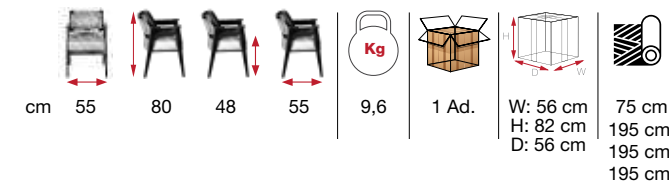

**Tabless
Legs**

Masalar 310-335 Ayaklar 338-355

BROWN

for the
style
you Want
BROWN

[BRW 04]
kol döşemeli

[BRW 01]

[BRW 05]
hasırlı ve
kol döşemeli

[BRW 03]