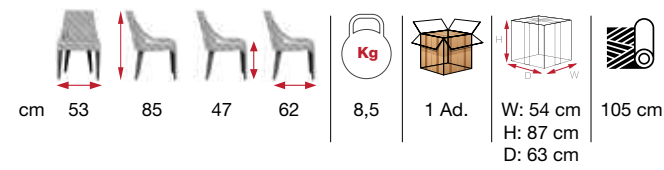

FABO

[FBO 03]