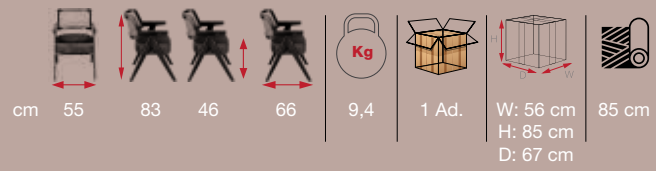

OKTO

designed for you