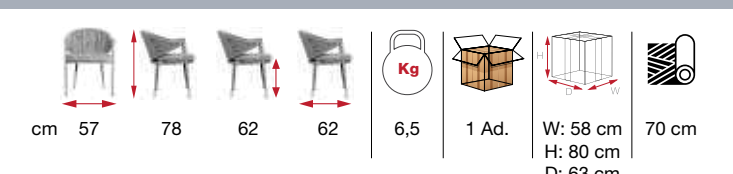

MOLDE

SPACE

LAURA

VOONKA

[VNK 01]