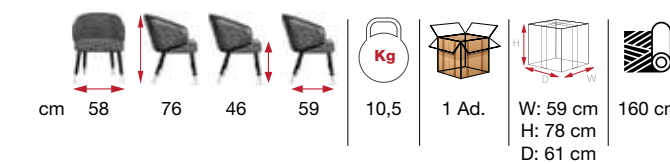

KELLY

[KLY 01]