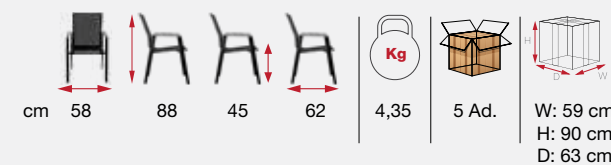

ROSSI

[RSI 01]