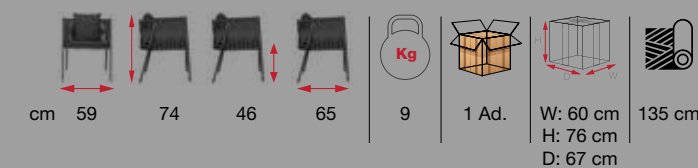

GLORY

VIVALDI

Choose
comfort...

[GLR 01]

[VIVA 01]