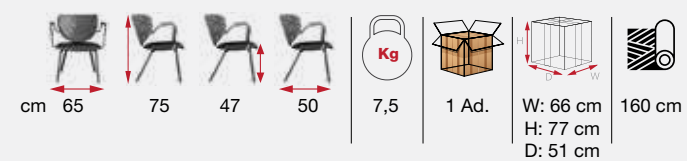

SAHRA

[SRA 01]