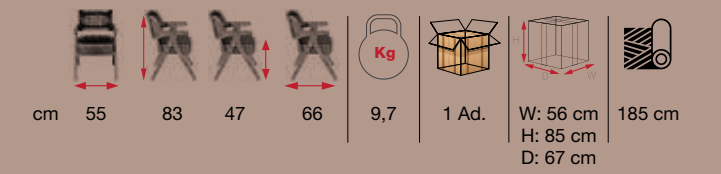

OKTO

designed for you