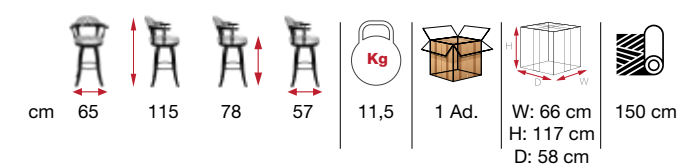

Art
reflects
the
class