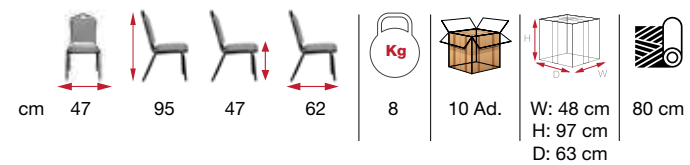

[CYM 01]
metal