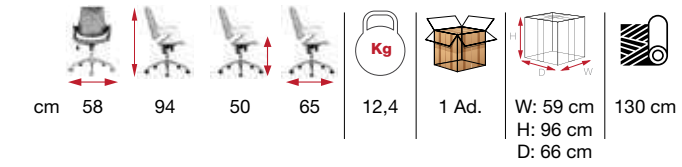

[ERA 01]
şef