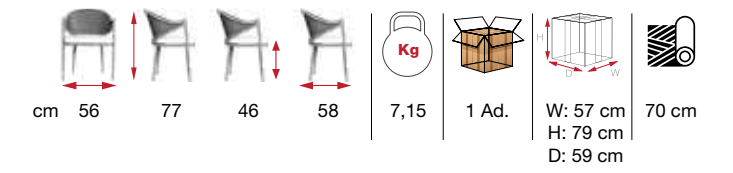

MOLDE

SPACE

LAURA

VOONKA