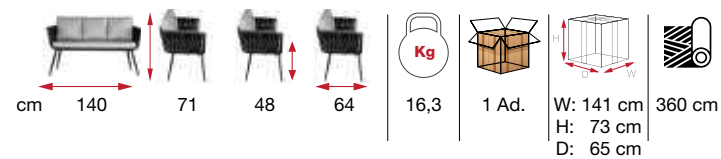

[EVS 02]
kanepe