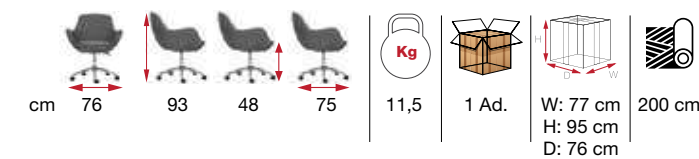

TONBIK

[TNB 01]