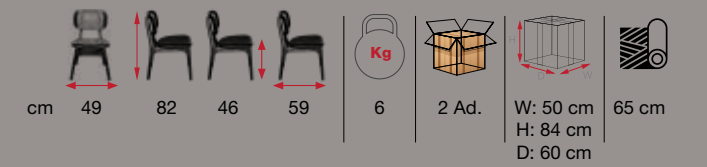

ARZENA

[ARZ 01]

We
equip
dreams
With
ARZENA