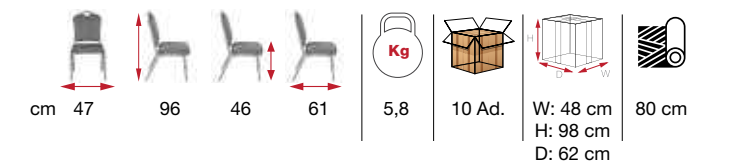

[CYL 01]
alüminyum