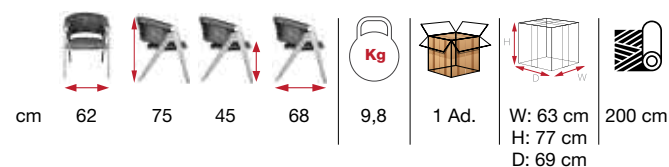

[SNT 01]

[SNT 02]

cm	57	76	48	62	10	1 Ad.	W: 58/120	140 cm	
	119		67	67	16,4		H: 78	220 cm	
							D: 63/68		

RESTOQUIP
EQUIPEMENTS DE CUISINE PRO

NIL

MONI

[MON 01]

[NIL 01]