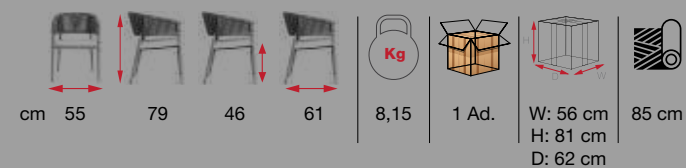

GLORY

VIVALDI

Choose
comfort...

[GLR 01]

[VIVA 01]