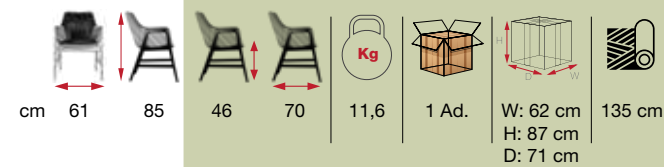

[MLD 02]

cm 55	76	41	50	Kg 6	1 Ad.	W: 56 cm	H: 78 cm	D: 51 cm
cm 55	101	70	53	Kg 7,7	1 Ad.	W: 56 cm	H: 103 cm	D: 54 cm

[MAG 02]

[MAG 01]

cm	56	83	45	56	7	1 Ad.	W: 59 cm	100 cm
	58			58	8		H: 85 cm	90 cm
							D: 59 cm	

MAGi

BEGONVİL

[BGN 01]

cm	61	77	45	60	9	1 Ad.	W: 62 cm	155 cm
							H: 79 cm	
							D: 61 cm	

CASTRO

[CTR 01]

[CTR 02]
berjer

LADEN